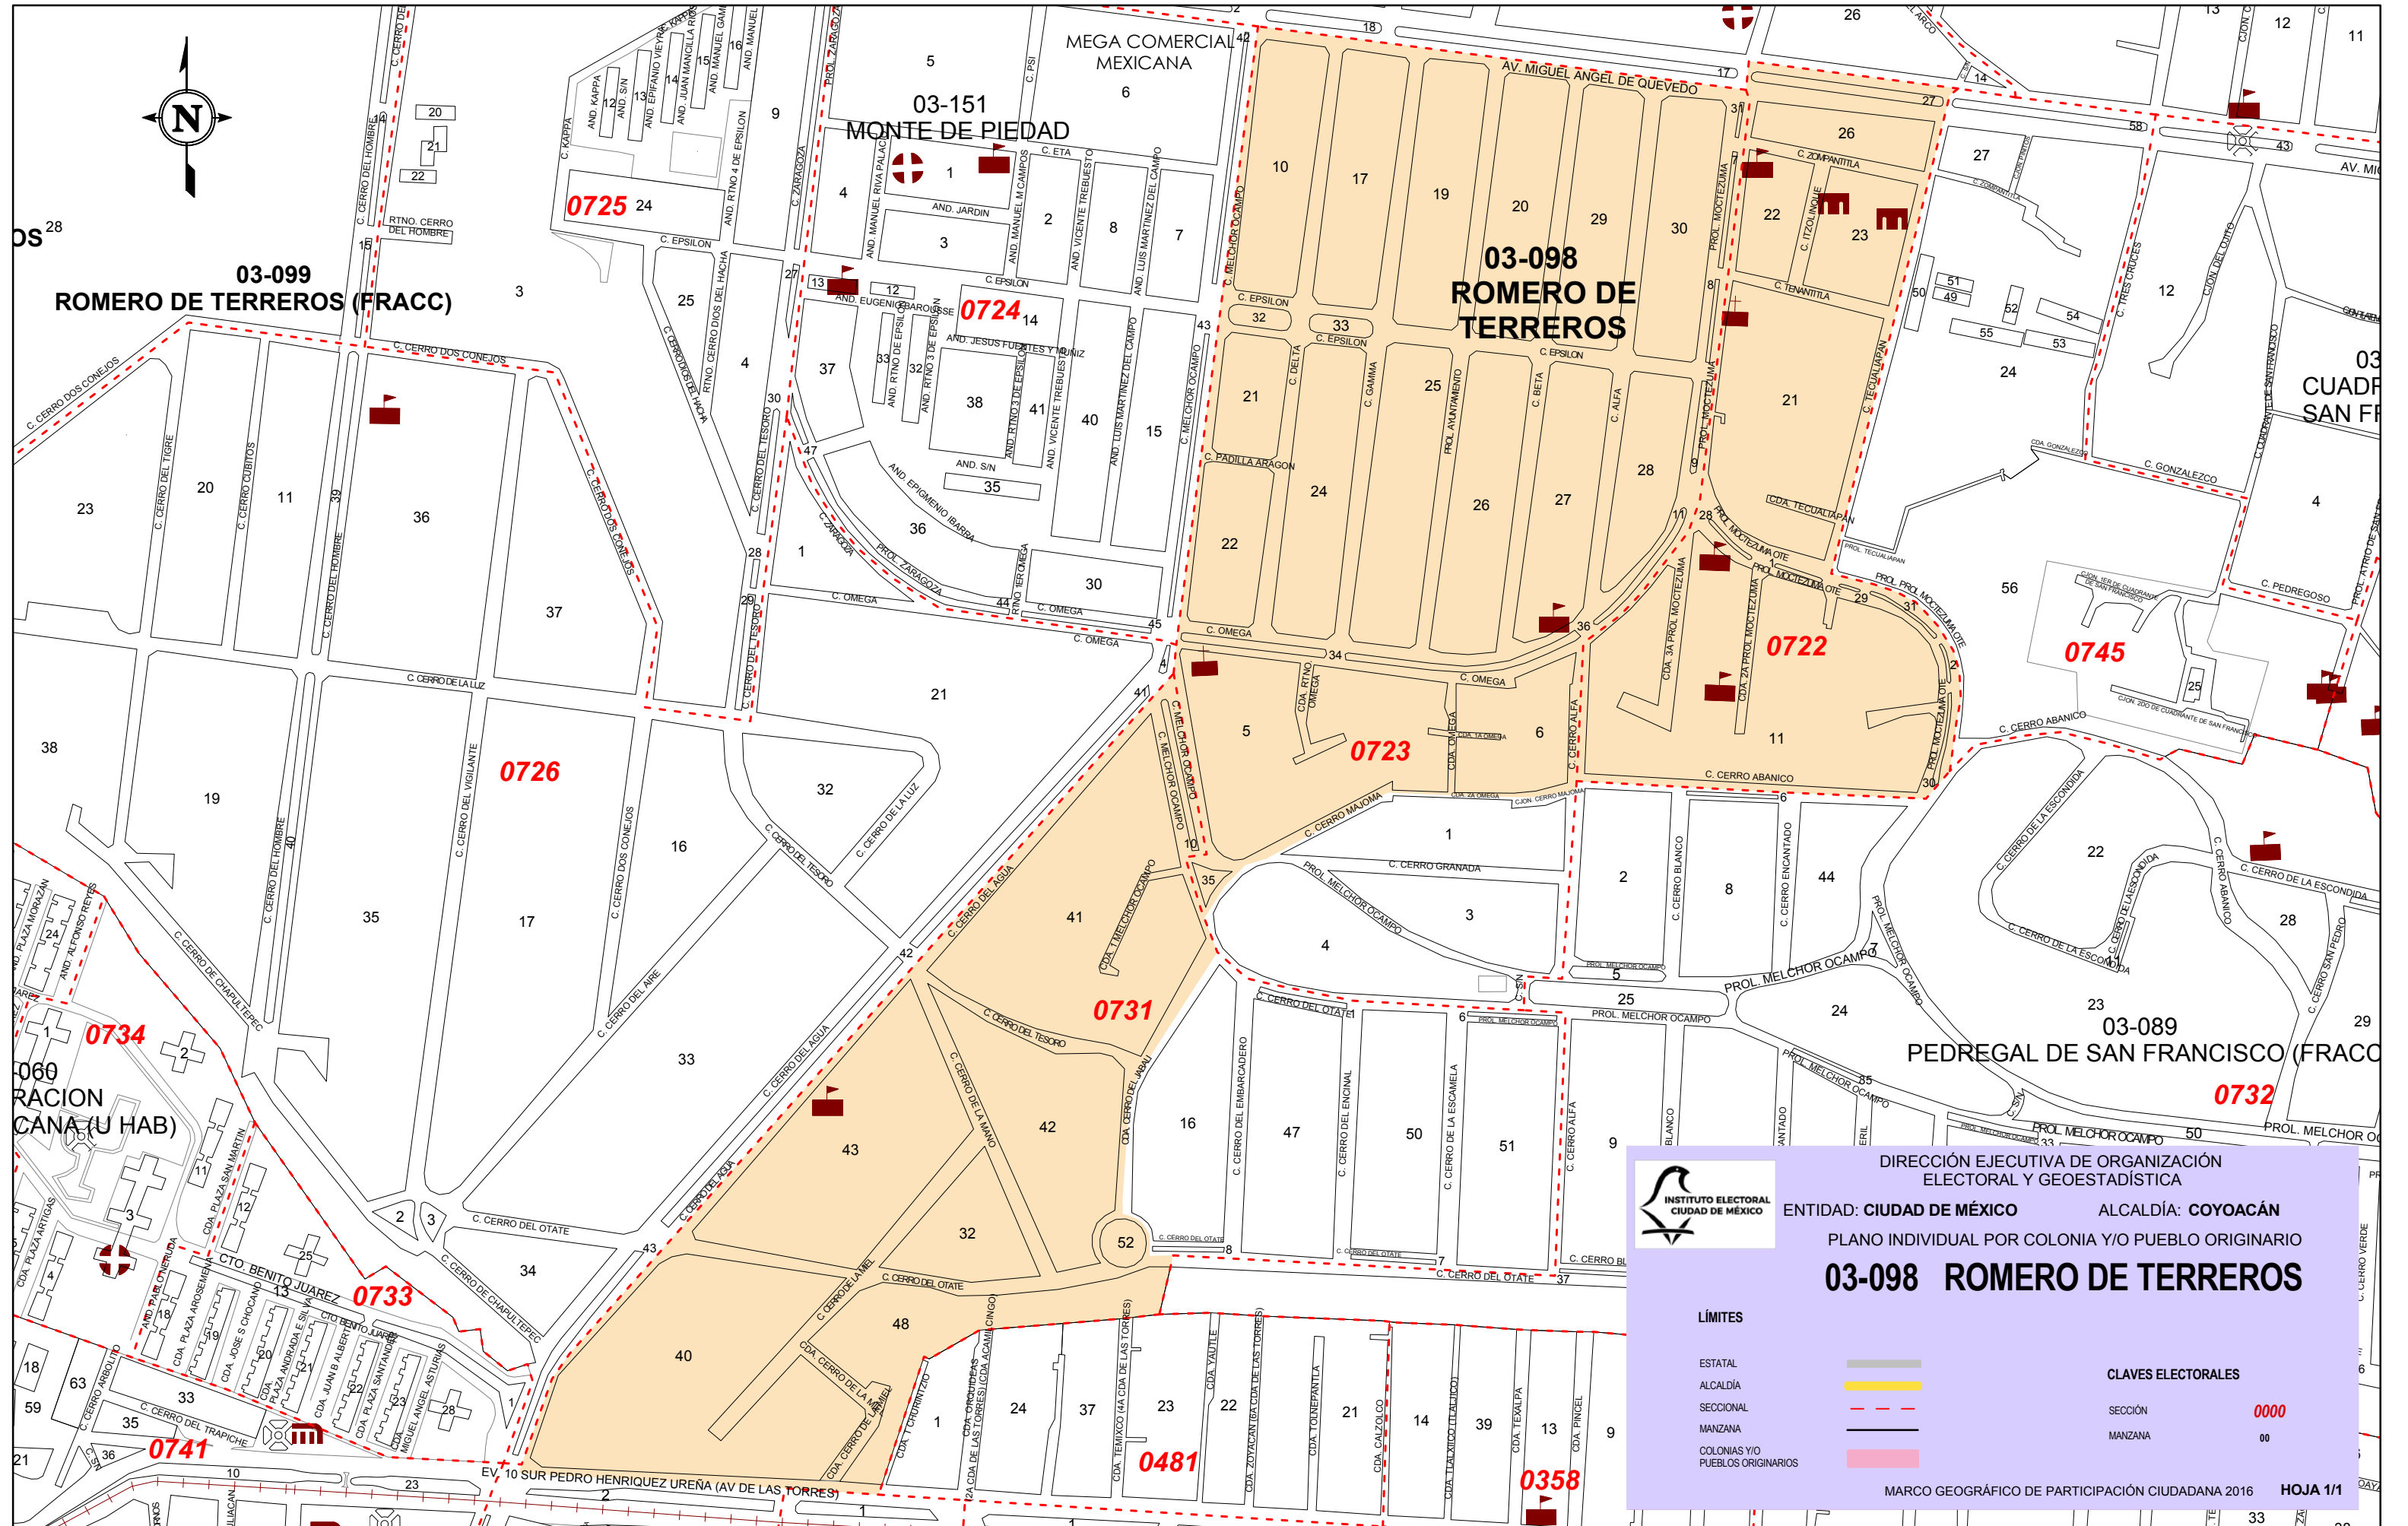

03-099 ROMERO DE TERREROS (FRACC)

03-151 MONTE DE PIEDAD

03-098 ROMERO DE TERREROS

03-089 PEDREGAL DE SAN FRANCISCO (FRACC)

DIRECCIÓN EJECUTIVA DE ORGANIZACIÓN ELECTORAL Y GEOESTADÍSTICA

ENTIDAD: CIUDAD DE MÉXICO ALCALDÍA: COYOACÁN

PLANO INDIVIDUAL POR COLONIA Y/O PUEBLO ORIGINARIO

03-098 ROMERO DE TERREROS

LÍMITES

- ESTATAL
- ALCALDÍA
- SECCIONAL
- MANZANA
- COLONIAS Y/O PUEBLOS ORIGINARIOS

- CLAVES ELECTORALES
- SECCIÓN 0000
 - MANZANA 00